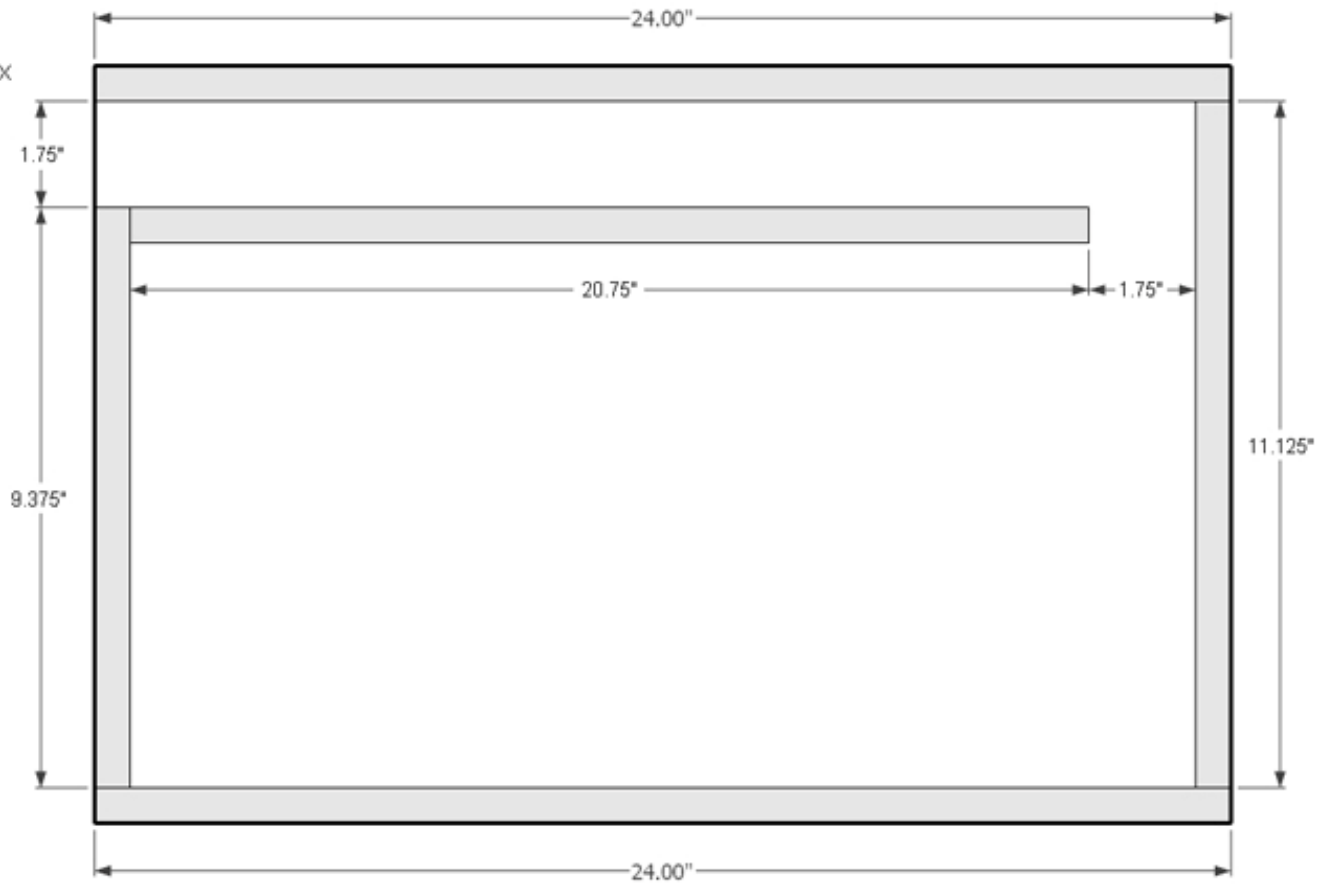

3/4" MDF
10" SMALL BOX
1.125 Cu FT

3/4" MDF
10" SMALL BOX
1.125 Cu FT

3/4" MDF
10" SMALL BOX
1.125 Cu FT

3/4" MDF
10" SMALL BOX
1.125 Cu FT

3/4" MDF

10" SMALL BOX

1.125 Cu FT