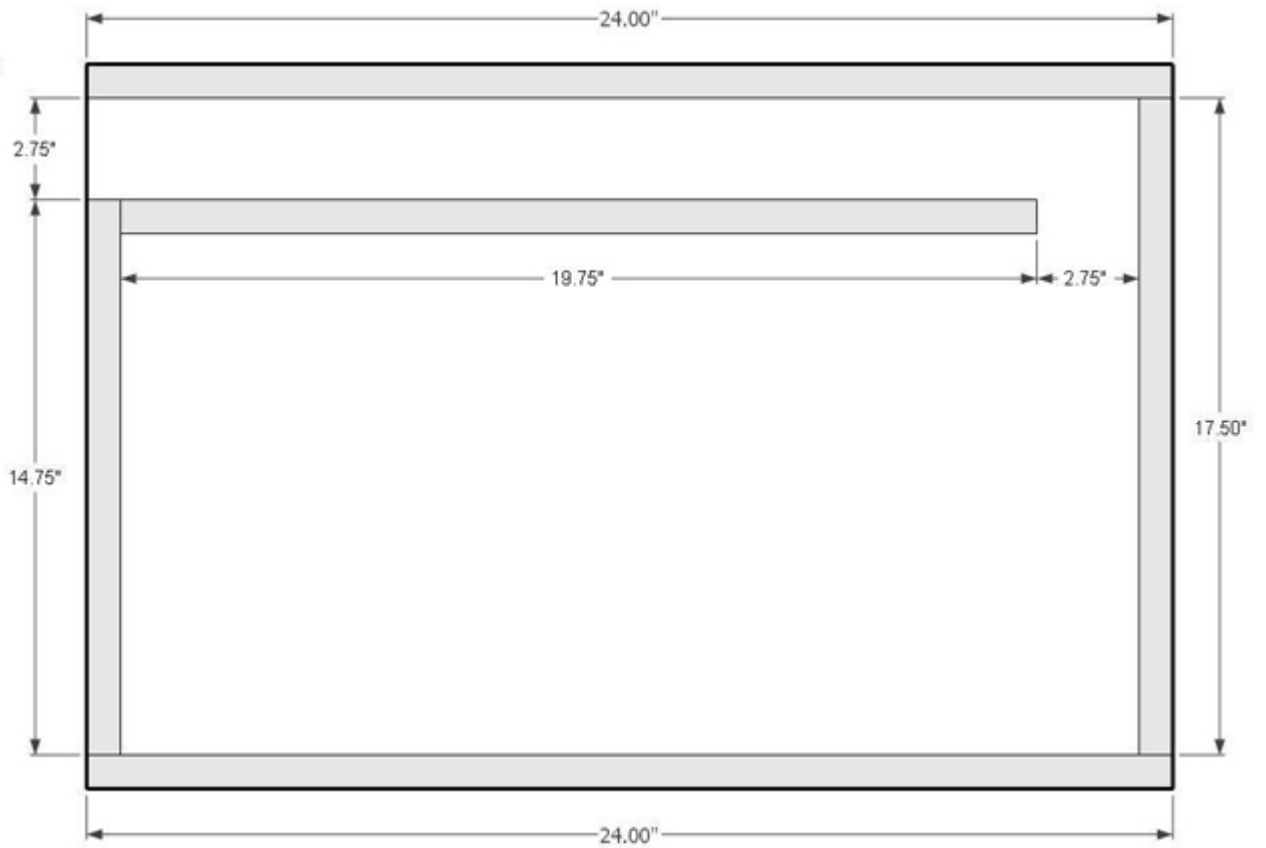

3/4" MDF

15" SMALL BOX

2.75 Cu FT

3/4" MDF

15" SMALL BOX

2.75 Cu FT

3/4" MDF  
15" SMALL BOX  
2.75 Cu FT

3/4" MDF  
15" SMALL BOX  
2.75 Cu FT

3/4" MDF  
15" SMALL BOX  
2.75 Cu FT