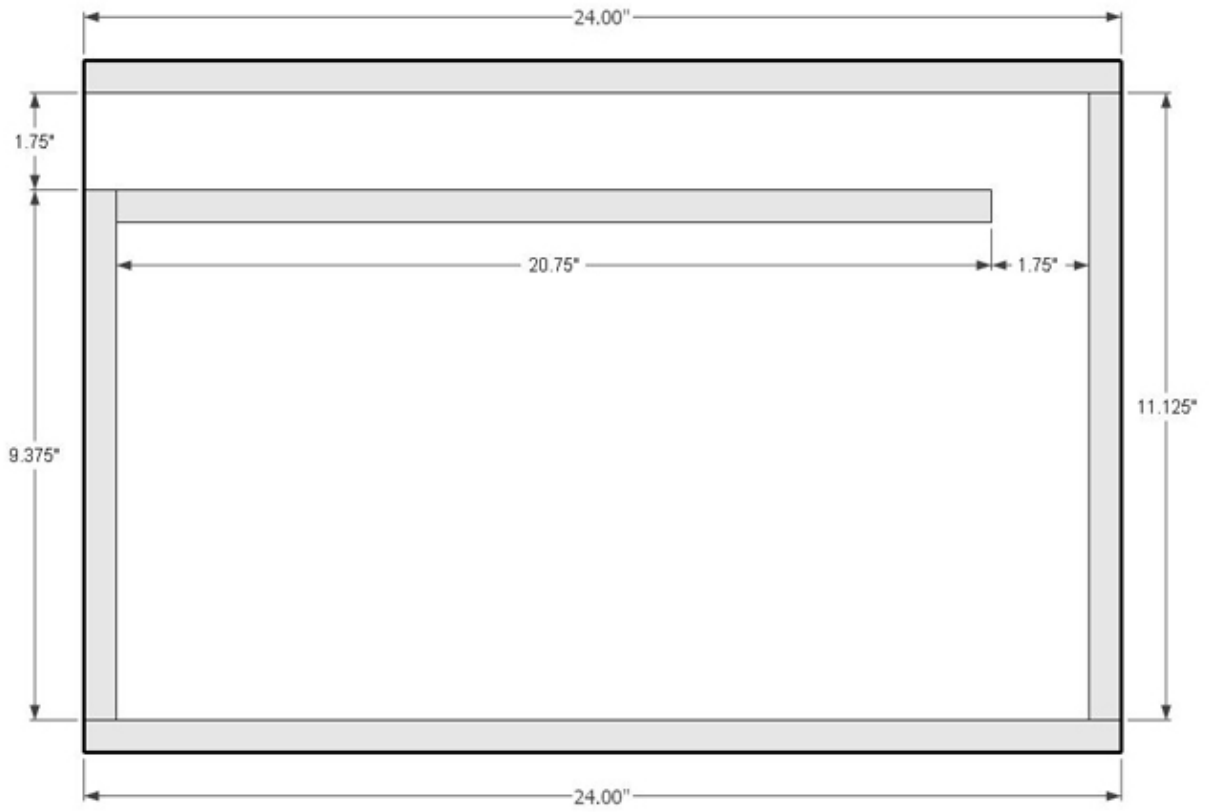

3/4" MDF
8" BOX
1.0 Cu FT
38Hz Fb

3/4" MDF
8" BOX
1.0 Cu FT
38Hz Fb

3/4" MDF

8" BOX

1.0 Cu FT

38Hz Fs

3/4" MDF

8" BOX

1.0 Cu FT

38Hz Fb

3/4" MDF
8" BOX
1.0 Cu FT
38Hz Fb