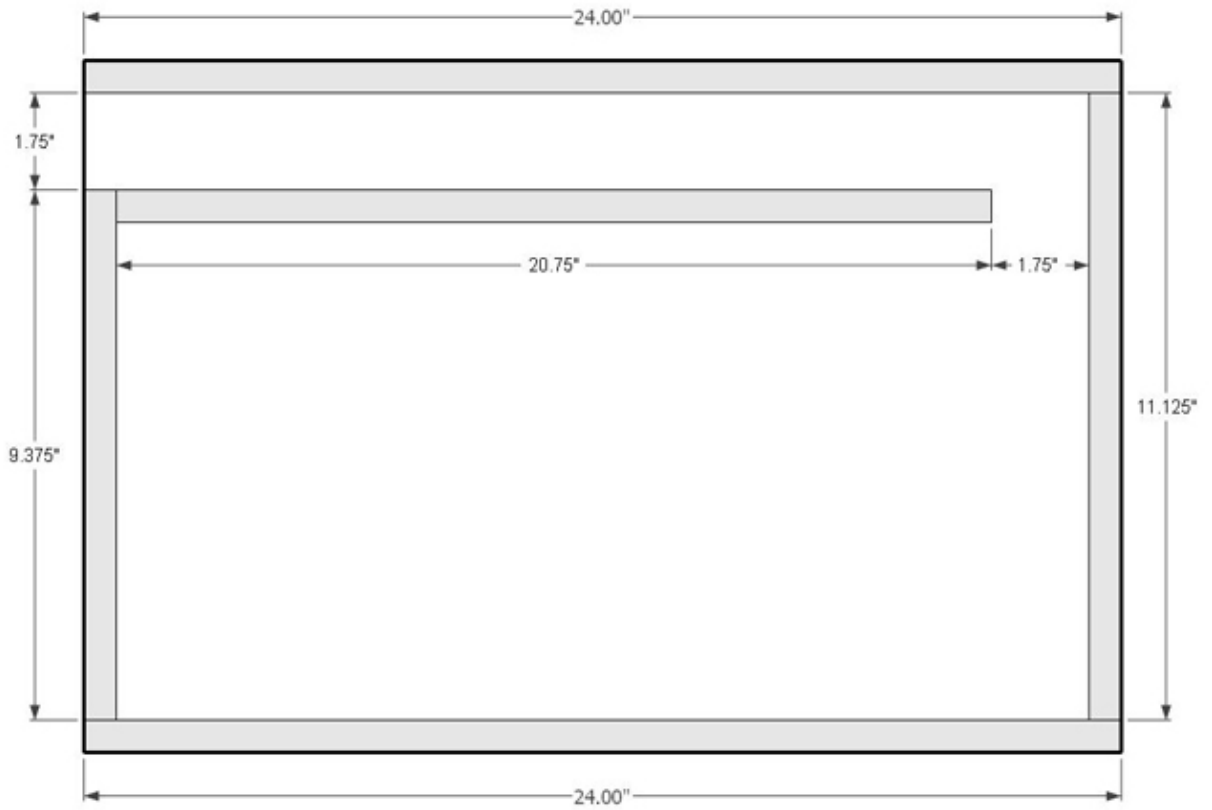

3/4" MDF
8" BOX
1.0 Cu FT
38Hz Fb

3/4" MDF
8" BOX
1.0 Cu FT
38Hz Fb

3/4" MDF

8" BOX

1.0 Cu FT

38Hz Fs

3/4" MDF

8" BOX

1.0 Cu FT

38Hz Fb

3/4" MDF
8" BOX
1.0 Cu FT
38Hz Fb