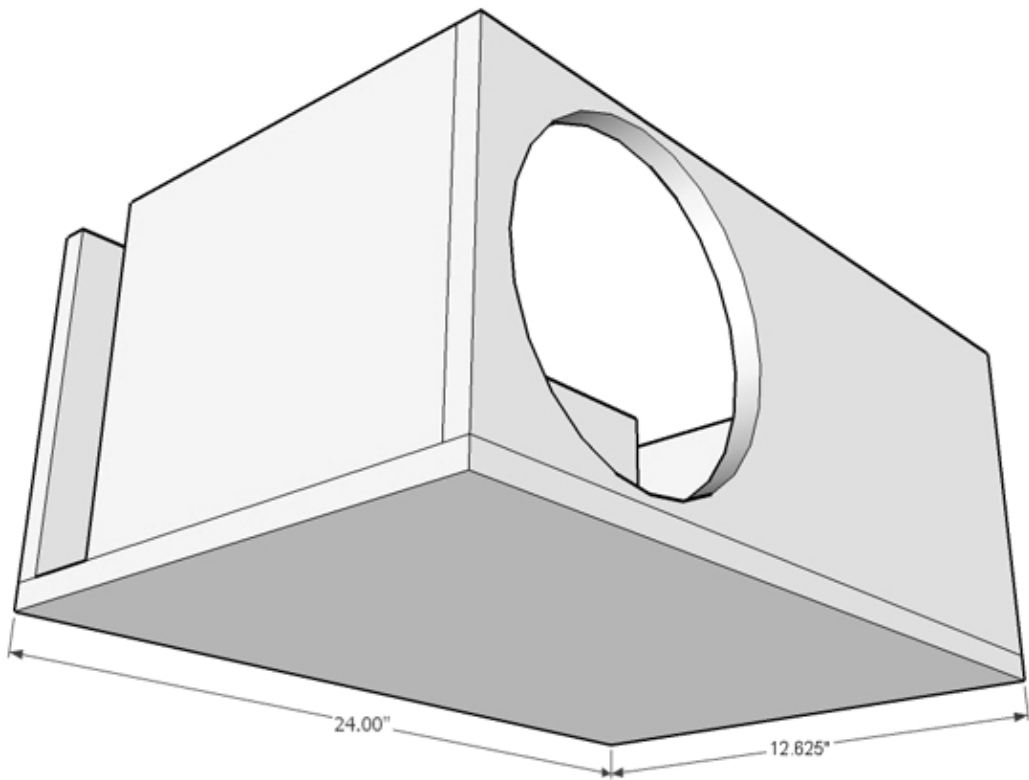

3/4" MDF
8" BOX
1.0 Cu FT
38Hz Fb

3/4" MDF
8" BOX
1.0 Cu FT
38Hz Fb

3/4" MDF

8" BOX

1.0 Cu FT

38Hz Fs

3/4" MDF

8" BOX

1.0 Cu FT

38Hz Fb

3/4" MDF
8" BOX
1.0 Cu FT
38Hz Fb