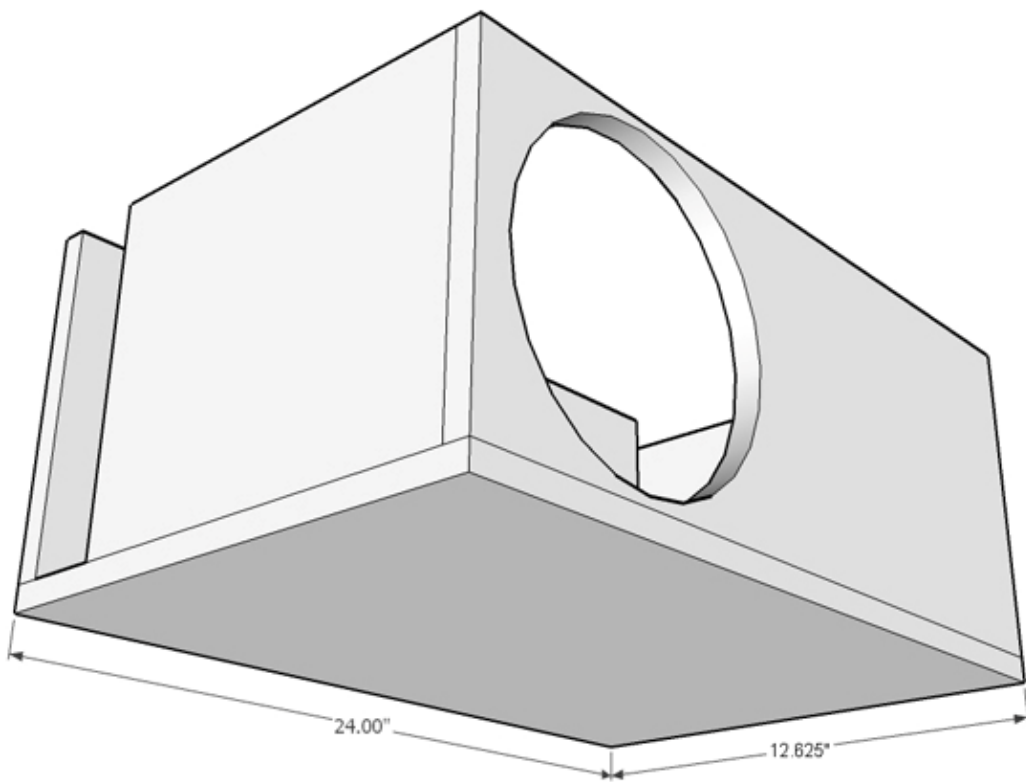

3/4" MDF
8" BOX
1.0 Cu FT
38Hz Fb

3/4" MDF
8" BOX
1.0 Cu FT
38Hz Fb

3/4" MDF

8" BOX

1.0 Cu FT

38Hz Fs

3/4" MDF

8" BOX

1.0 Cu FT

38Hz Fb

3/4" MDF
8" BOX
1.0 Cu FT
38Hz Fb