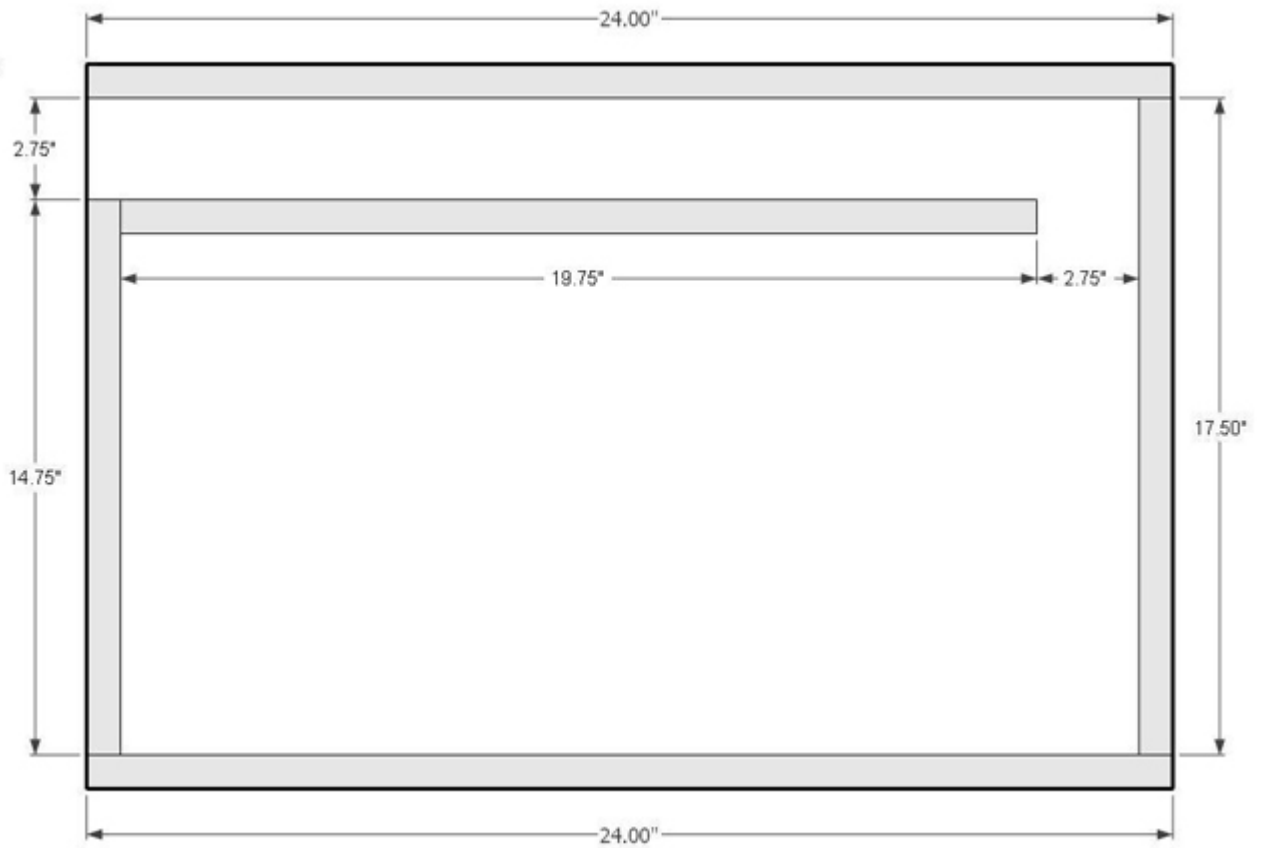

3/4" MDF

15" SMALL BOX

2.75 Cu FT

3/4" MDF

15" SMALL BOX

2.75 Cu FT

3/4" MDF
15" SMALL BOX
2.75 Cu FT

3/4" MDF
15" SMALL BOX
2.75 Cu FT

3/4" MDF
15" SMALL BOX
2.75 Cu FT